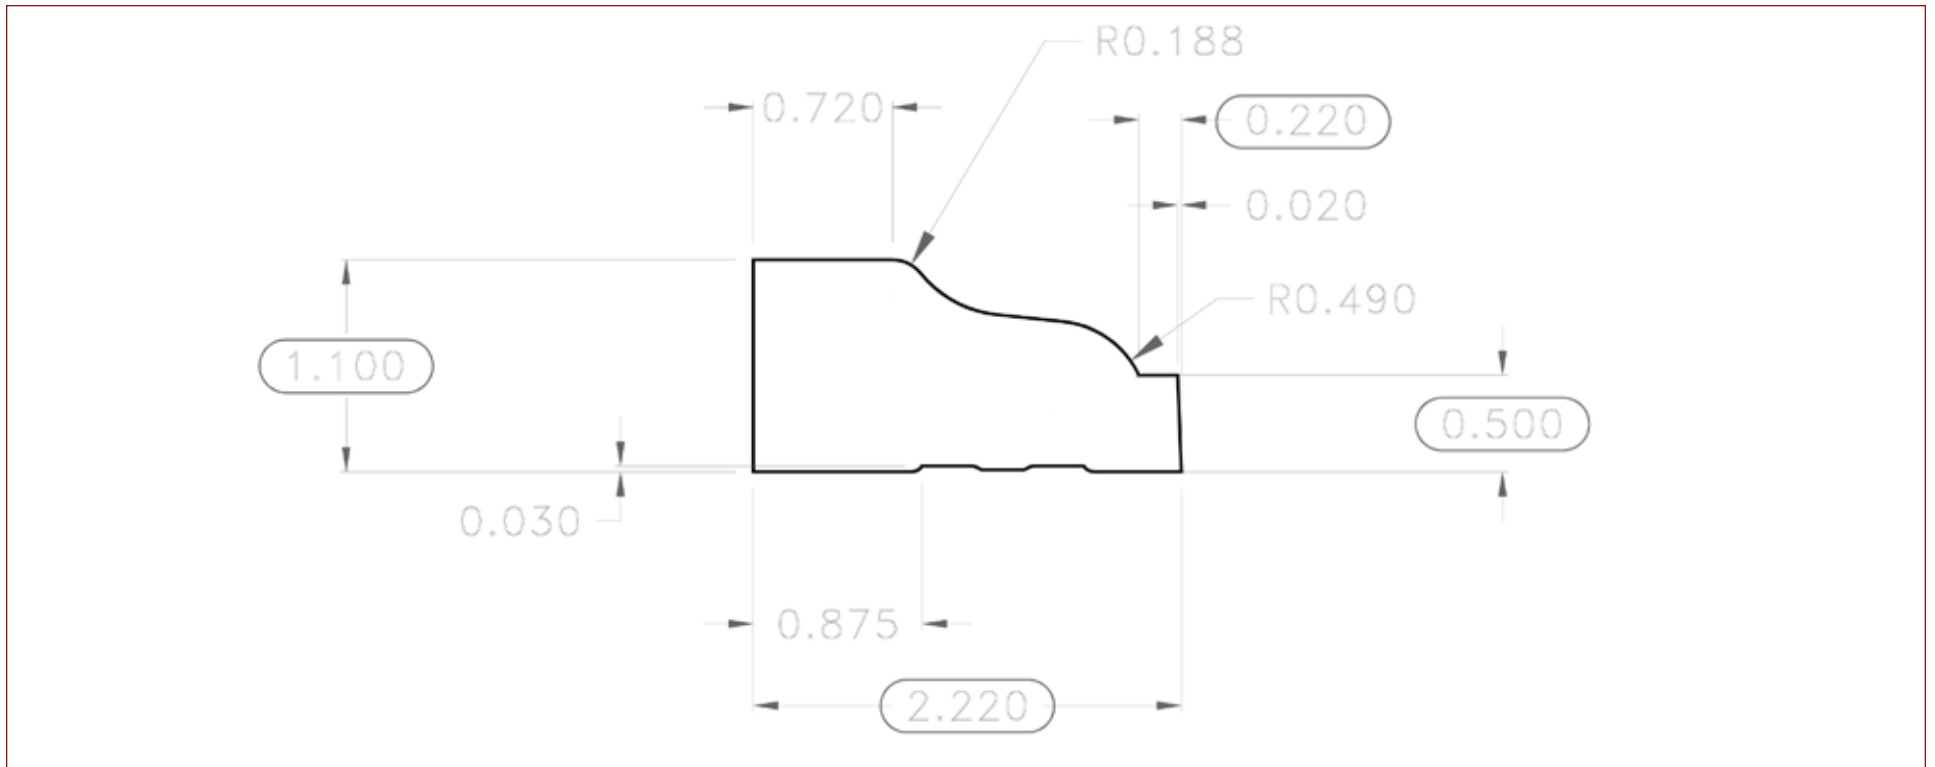

Pro-Series

PROFILE COLLECTION

PS4074CR Crown

Princeton Forest Products • 54 Governor Dukakis Drive • P.O. Box 116
Orange, MA 01364 • www.princetonforestproducts.com • 800-504-8044