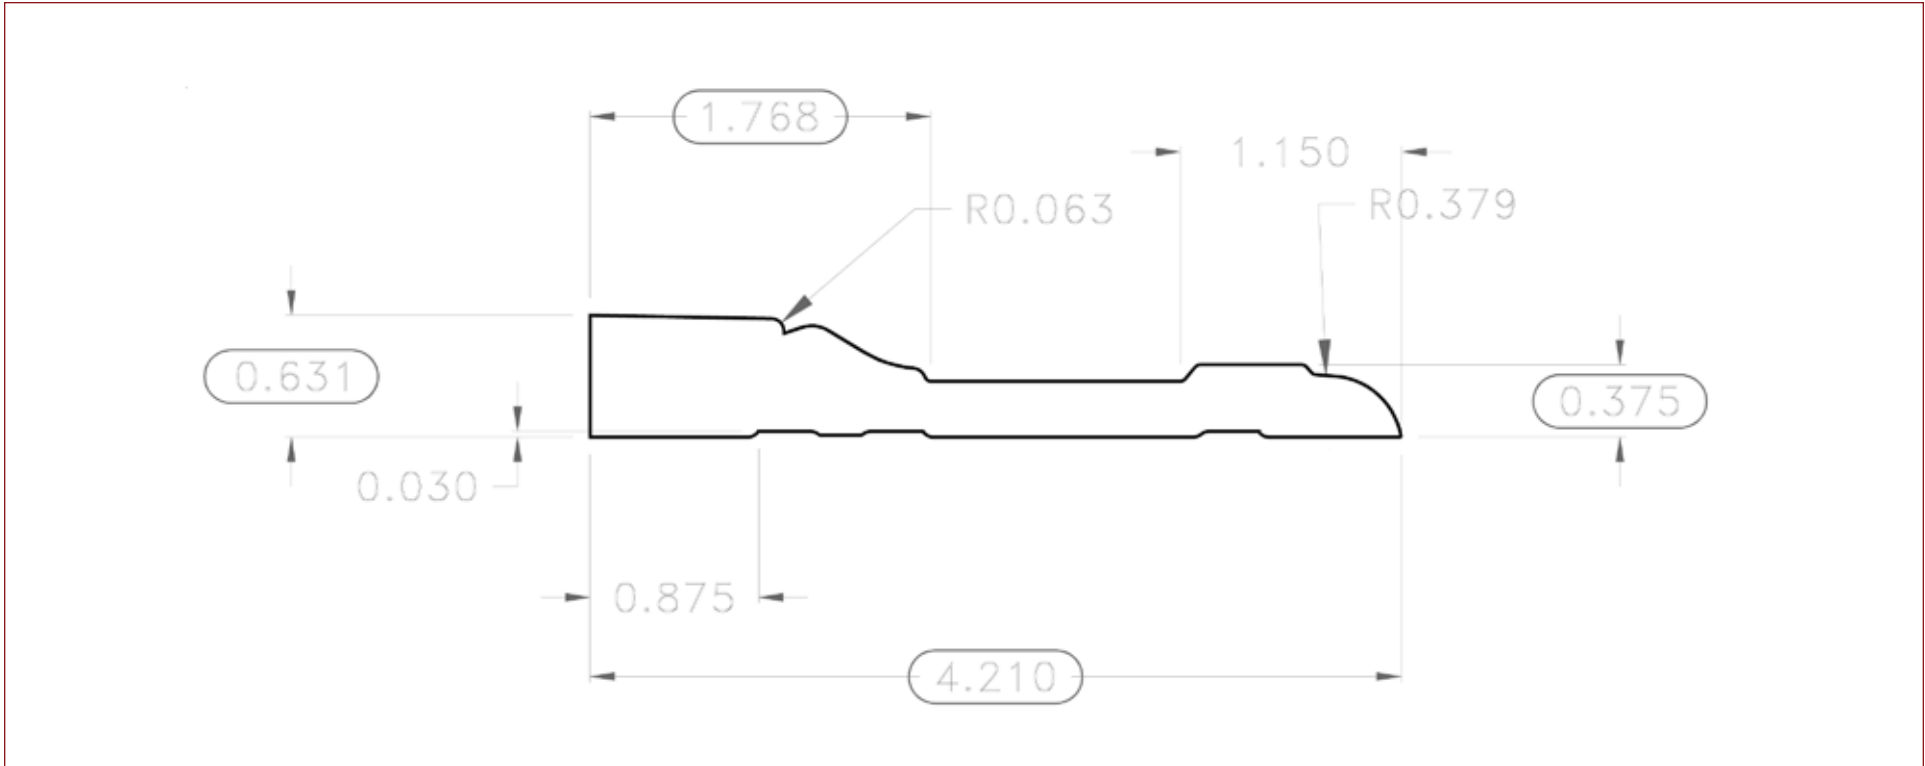

Pro-Series

PROFILE COLLECTION

PS4070CS Casing

Princeton Forest Products • 54 Governor Dukakis Drive • P.O. Box 116
Orange, MA 01364 • www.princetonforestproducts.com • 800-504-8044